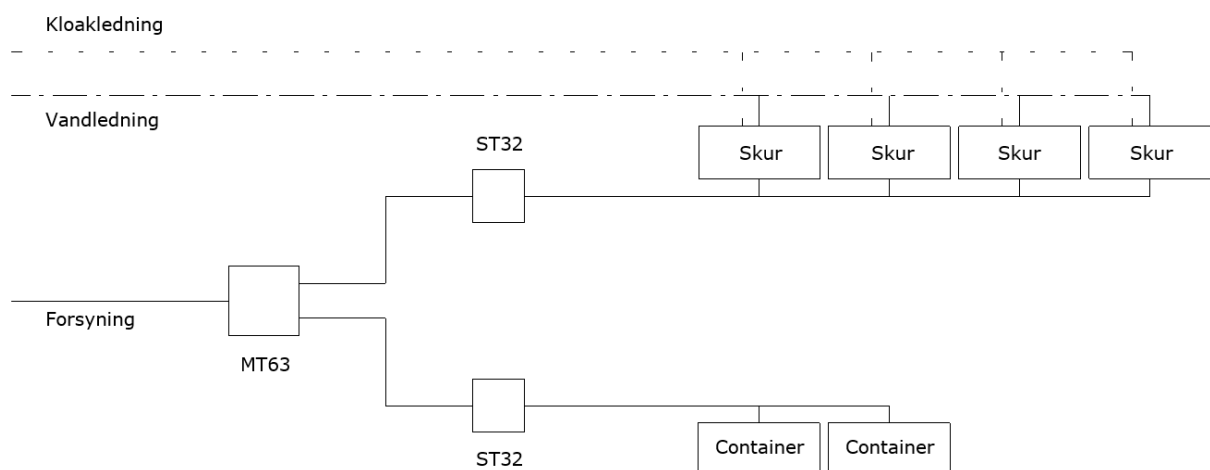

Skurpakke - el og vvs

Skurpakke med el og vvs til 4 skure og 2 containere med én fælles målertavle og målerbrønd til vandforbrug. Maks 63A forbrug.

1 stk. målertavle (MT63)

Indtag: Klemmer Udtag: 1x63A/400V CEE 2x32A/400V CEE
3x16A/400A CEE 1x16A/230V CEE 2x13A/230V DK

2 stk. undertavler 32A (ELB32)

Indtag CEE: 32A/400V CEE Udtag: 32A/400V CEE
4x16A/400V CEE 3x16A/230V CEE 3x16A/230V DK

6 stk. C32 kabel (150 m. 5G6 H07RN-F) à 25 m.

2 stk. C16 kabel (50 m. 5G2,5 H07RN-F) à 25 m.

10 m. 5*16 kvadrat til stikledning

20 stk. spyd til kabel ophæng

1 stk. målerbrønd til vandforbrug

10 m. stikledning til vand

30 m. vandledning

VVS-fittings

10 m. stikledning til kloak

15 m. kloakledning til skure

Tilslutning til vandforsyning

Opsætning og nedtagning

Montage, demontage og leje i 6 mdr.: 18.146,00 kr.

Tilbehør

Montage af 40 m. el-tracing (éngangsbeløb): **9.995,00 kr.**

Priser er eksklusiv moms, forsikring, miljøafgift, tilslutningsgebyr, forbrug, nedgravning af kabler, vandledning, kloakledning og opgravning til målerbrønd.

» [Tilbage til forsiden](#)

7025 6363 // www.ajos.dk

Godthåbsvej 4, 7100 Vejle • Bragesvej 2, 4600 Køge

ajos