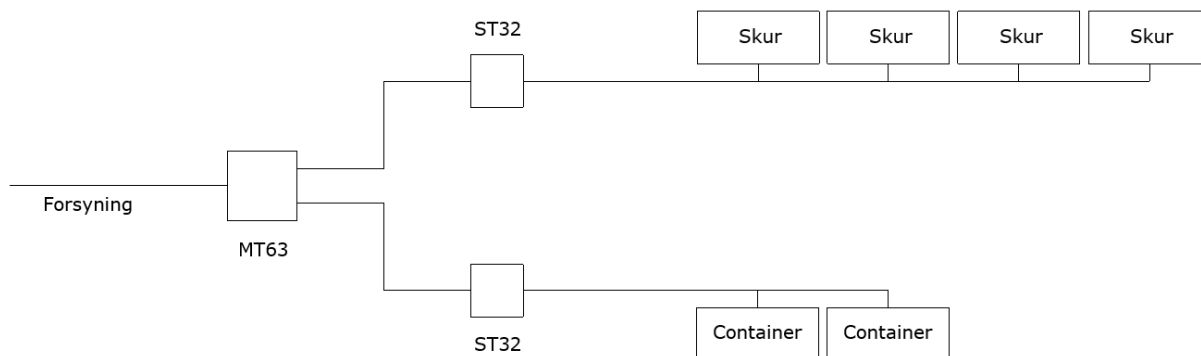

Skurpakke - el

**Skurpakke med el til 4 skure og 2 containere med én fælles målertavle.
Maks forbrug er 63A.**

1 stk. målertavle (MT63)

Indtag: Klemmer Udtag: 1x63A/400V CEE 2x32A/400V CEE
3x16A/400A CEE 1x16A/230V CEE 2x13A/230V DK

2 stk. undertavler 32A (ELB32)

Indtag CEE: 32A/400V CEE Udtag: 32A/400V CEE
4x16A/400V CEE 3x16A/230V CEE 3x16A/230V DK

6 stk. C32 kabel (150 m. 5G6 H07RN-F) à 25 m.

2 stk. C16 kabel (50 m. 5G2,5 H07RN-F) à 25 m.

20 stk. spyd til kabelophæng(inkl. ECA-ophæng)

Montage, demontage og leje i 6 mdr. 13.092,00 kr.

Prisen er eksklusiv moms, forsikring, miljøafgift, tilslutningsgebyr, forbrug og nedgravning af kabler.

» [Tilbage til forsiden](#)

7025 6363 // www.ajos.dk

Godthåbsvej 4, 7100 Vejle • Bragesvej 2, 4600 Køge

ajos