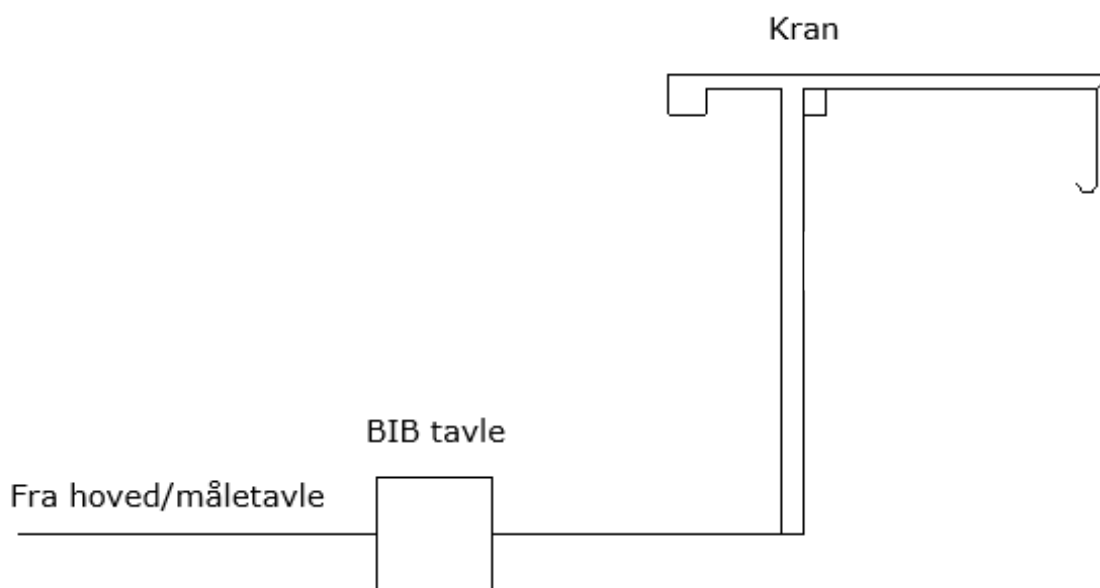

Kranpakke

1 stk. BIB-tavle. Maximal afbryder 250A med PFI-modul.

50 m. 4*150 kvadrat HF-AL-S forsyningskabel

Montage, demontage og leje i 6 mdr. 17.069,00 kr.

Priser er eksklusiv moms, forsikring, miljøafgift, tilslutningsgebyr, forbrug og nedgravning af kabler.

» [Tilbage til forsiden](#)

7025 6363 // www.ajos.dk

Godthåbsvej 4, 7100 Vejle • Bragesvej 2, 4600 Køge

ajos