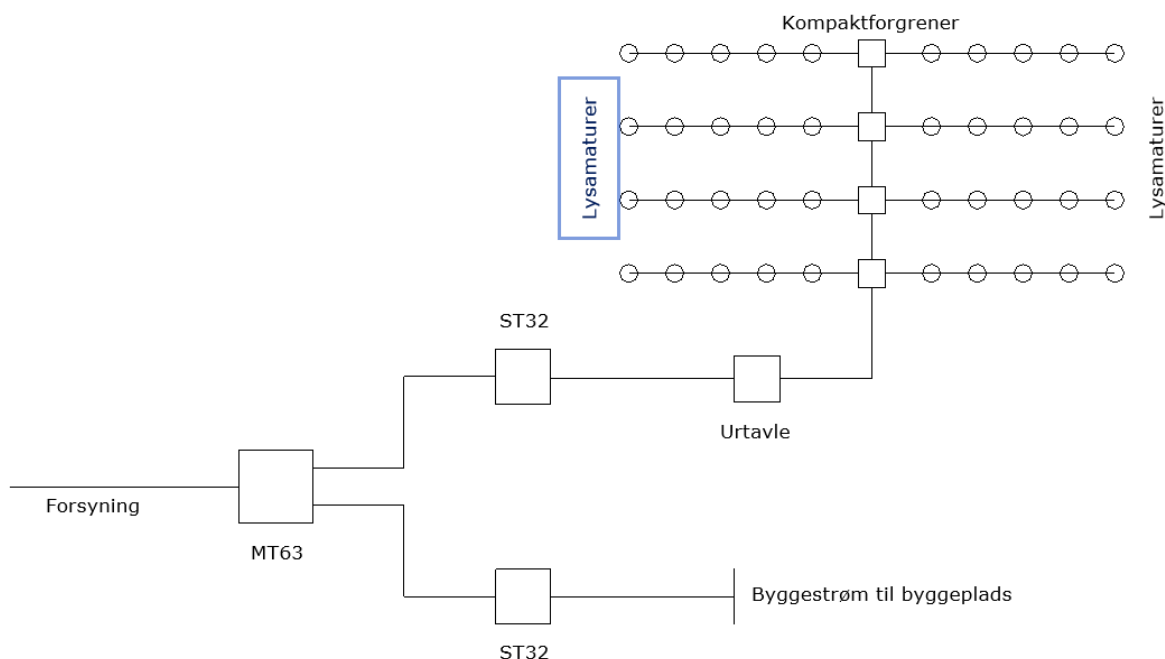

Stor Stilladspakke

Stilladspakke op til 10 etager af 50 m. facadestillads. Lys og 3 stk. CEE-udtag og 3-6 stk. DK-udtag på hver etage. 1 stk. målertavle og et maks. forbrug på 63A.

1 stk. målertavle (MT63)

Indtag: Klemmer Udtag: 1x63A/400V CEE 2x32A/400V CEE
3x16A/400A CEE 1x16A/230V CEE 2x13A230V DK

2 stk. undertavler 32A (ELB32)

Indtag CEE: 32A/400V CEE Udtag: 32A/400V CEE
4x16A/400V CEE 3x16A/230V CEE 3x16A/230V DK

10 stk. fordeler

100 m. 5G6 H07RN-F (C32 kabel)

250 m. 5G2,5 H07RN-F (C16 kabel)

60 stk. belysningsarmaturer LED

1 stk. urtavle

20 stk. spyd til kabelophæng

Leje, montage og demontage for 6 mdr. 57.902,00 kr.

Tilbehør

2 nødbelysnings armaturer

Montage, demontage og leje i **6 mdr. 644,00 kr.**

Priser er eksklusiv moms, forsikring, miljøafgift, tilslutningsgebyr, forbrug og nedgravning af kabler.

» [Tilbage til forsiden](#)

7025 6363 // www.ajos.dk

Godthåbsvej 4, 7100 Vejle • Bragesvej 2, 4600 Køge