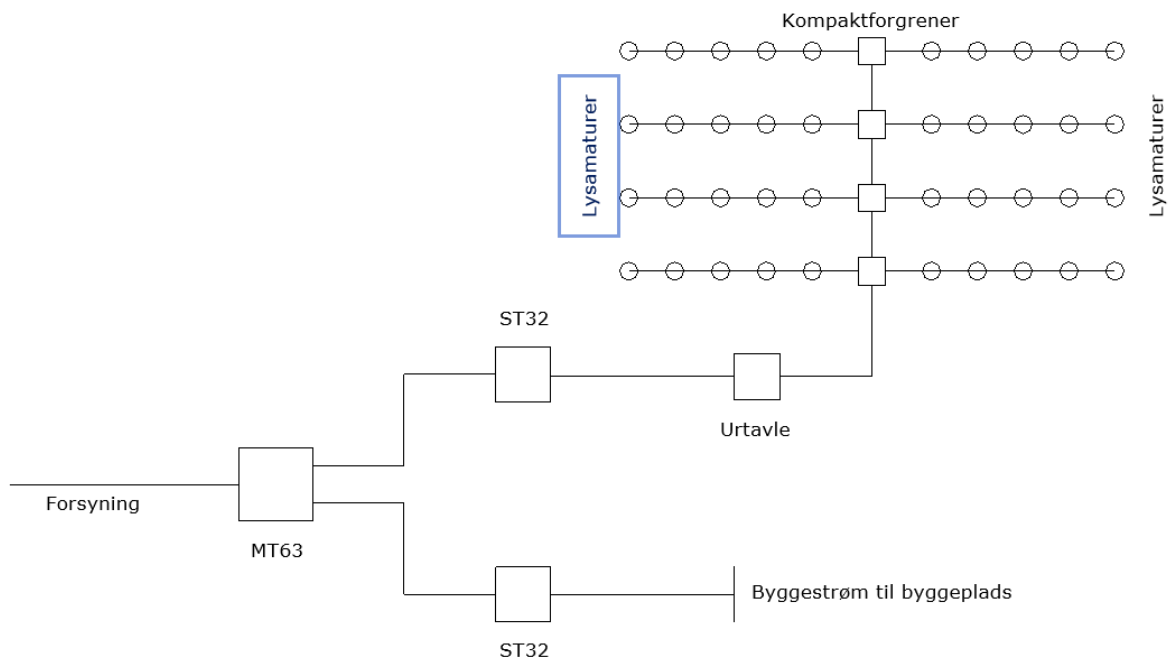

Lille Stilladspakke

Stilladspakke op til 5 etager af 50 m. facadestillads. Lys og 3 stk. CEE-udtag og 3-6 stk. DK-udtag på hver etage. 1 stk. målertavle og et maks. forbrug på 63A.

1 stk. målertavle (MT63)

Indtag: Klemmer Udtag: 1x63A/400V CEE 2x32A/400V CEE
3x16A/400A CEE 1x16A/230V CEE 2x13A/230V DK

2 stk. undertavler 32A (ELB32)

Indtag CEE: 32A/400V CEE Udtag: 32A/400V CEE
4x16A/400V CEE 3x16A/230V CEE 3x16A/230V DK

5 stk. fordeler

4 stk. C32 kabel (100 m. 5G6 H07RN-F) à 25 m.

10 stk. C16 kabel (250 m. 5G2,5 H07RN-F) à 25 m.

30 stk. belysningsarmaturer LED

1 stk. urtavle

20 stk. spyd til kabel ophæng

Montage, demontage og leje i 6 mdr. 36.720,00 kr.

Tilbehør

2 stk. nødbelysning

Montage, demontage og leje i 6 mdr. 644,00 kr.

Priser er eksklusiv moms, forsikring, miljøafgift, tilslutningsgebyr, forbrug og nedgravning af kabler.

» [Tilbage til forsiden](#)

7025 6363 // www.ajos.dk

Godthåbsvej 4, 7100 Vejle • Bragesvej 2, 4600 Køge

ajos