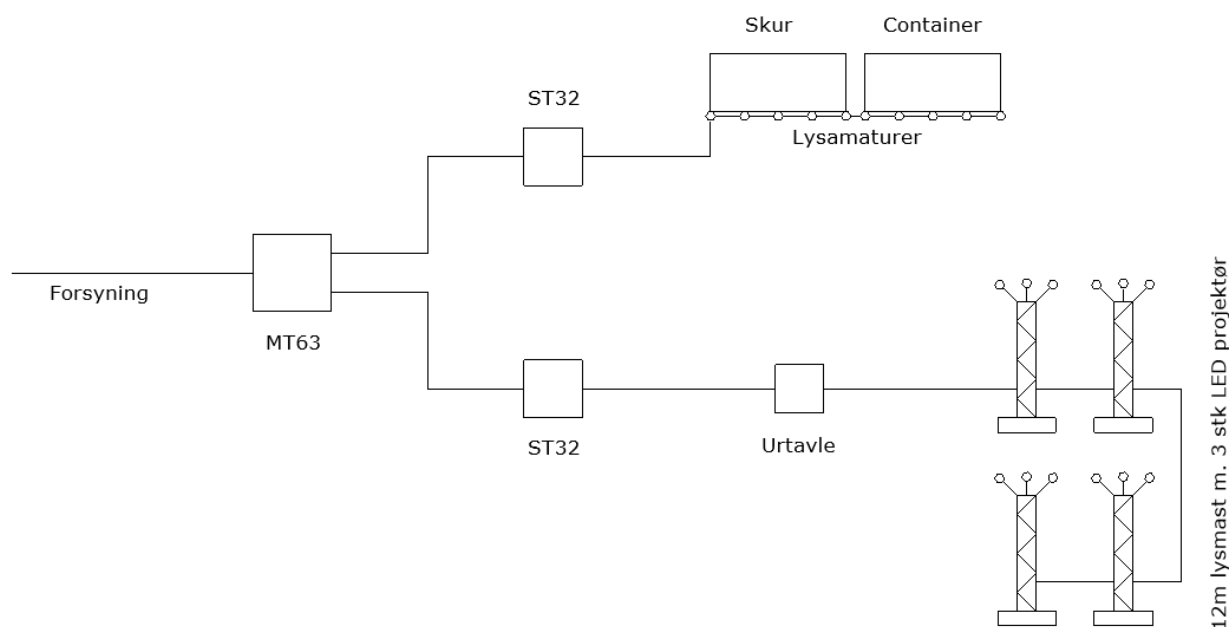

Lyspakke - udvendig

Udvendig orienteringslys til byggeplads på 5.100 m² og mindre skurby uden selvstændig målertavle for skurby.

4 stk. 12 m. mast med fundament, topbeslagslag og 3 stk. 200W LED-projektør [[Se lysberegning]](#)

10 stk. belysningsarmaturer LED

1 stk. urtavle

1 stk. målertavle (MT63)

Indtag: Klemmer Udtag: 1x63A/400V CEE 2x32A/400V CEE
3x16A/400A CEE 1x16A/230V CEE 2x13A/230V DK

2 stk. undertavler 32A (ELB32)

Indtag CEE: 32A/400V CEE Udtag: 32A/400V CEE
4x16A/400V CEE 3x16A/230V CEE 3x16A/230V DK

4 stk. C32 kabel (100 m. 5G6 H07RN-F) à 25 m.

250 m. C16 kabel (5G16 H07RN-FI)

50 stk. spyd for kabelophæng

Montage, demontage og leje i 6 mdr. 71.134,00 kr.

Prisen er eksklusiv moms, forsikring, miljøafgift, tilslutningsgebyr, forbrug og nedgravning af kabler.

» [Tilbage til forsiden](#)

7025 6363 // www.ajos.dk

Godthåbsvej 4, 7100 Vejle • Bragesvej 2, 4600 Køge

ajos