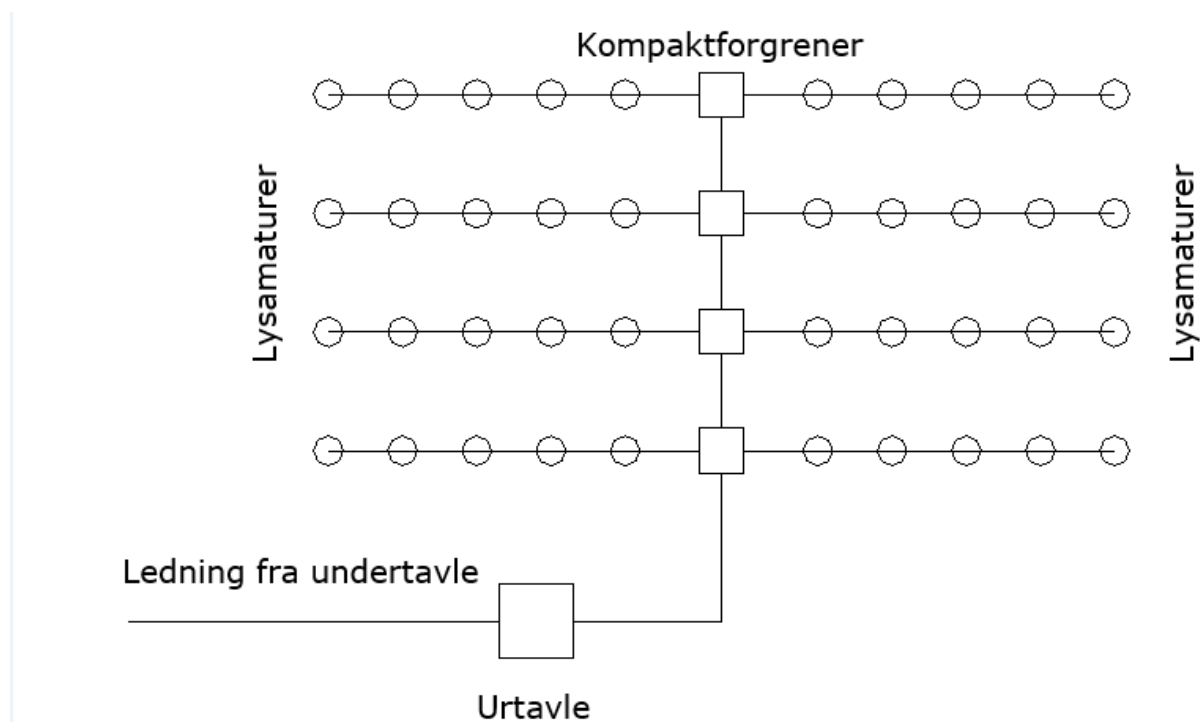

» [Tilbage til forsiden](#)

7025 6363 // www.ajos.dk

Godthåbsvej 4, 7100 Vejle • Bragesvej 2, 4600 Køge

ajos

Lyspakke - udvendig

Udvendig orienteringslys til byggeplads på 5.100 m² og mindre skurby uden selvstændig målertavle for skurby.