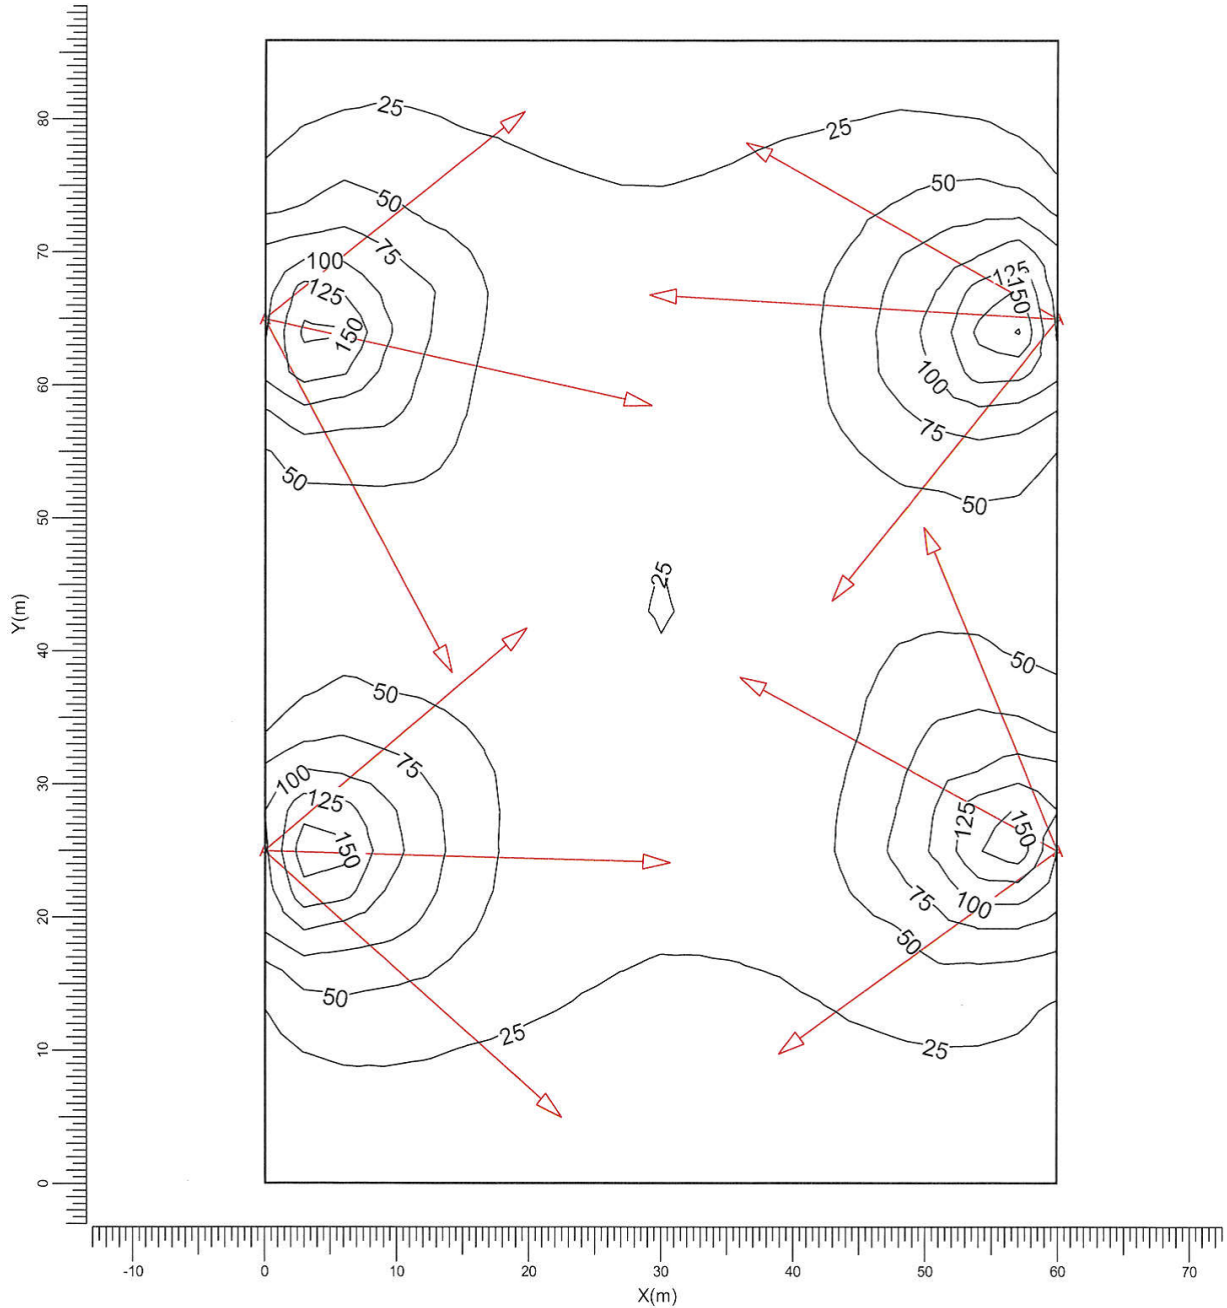

Lysberegning

Lysberegning for udvendig lyspakke [[Tilbage til udvendig lyspakke](#)].

» [Tilbage til forsiden](#)

7025 6363 // www.ajos.dk

Godthåbsvej 4, 7100 Vejle • Bragesvej 2, 4600 Køge

ajos