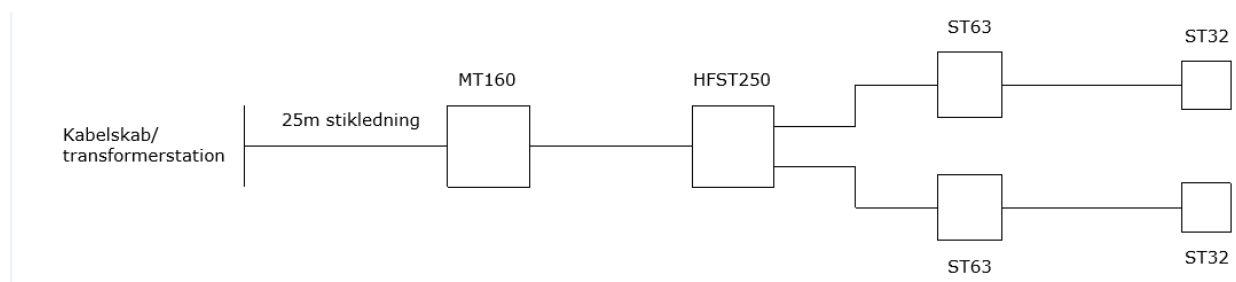

Byggestrøm

**Byggestrøm til maks 7.000 m² byggeplads uden skurby.
Maks 160A forbrug på byggeplads.**

1 stk. målertavle 160A (MT160)
1x afgangskniv 125 amp, 2x63A CEE
2x32A CEE

1stk. hovedfordelertavle 250A (HFST250)
Indtag: Klemmer Udtag: 4x63A/400V CEE 2x32A/400V CEE
3x16A/400V CEE 3x16A/230V CEE

2 stk. undertavler 63A (ST63)
Indtag: 63A/400V CEE Udtag: 63A/400V CEE
4x16A/400V CEE 4x16A/230V CEE 2x13A/230V DK 2x32A/400V CEE

2 stk. undertavler 32A (ELB32)
Indtag CEE: 32A/400V CEE Udtag: 32A/400V CEE
4x16A/400V CEE 3x16A/230V CEE 3x16A/230V DK

25 m. stikledning 4x95 HF-AL-S

8 stk. C63 kabel (200 m. 5G16 H07RN-F) à 25 m.

8 stk. C32 kabel (200 m. 5G6 H07RN-F) à 25 m.

50 stk. spyd til kabelophæng (inkl. ECA-ophæng)

Montage, demontage og leje i 6 mdr. 40.227,00 kr.

Prisen er eksklusiv moms, forsikring, miljøafgift, tilslutningsgebyr, forbrug og nedgravning af kabler.

» [Tilbage til forsiden](#)

7025 6363 // www.ajos.dk

Godthåbsvej 4, 7100 Vejle • Bragesvej 2, 4600 Køge

ajos